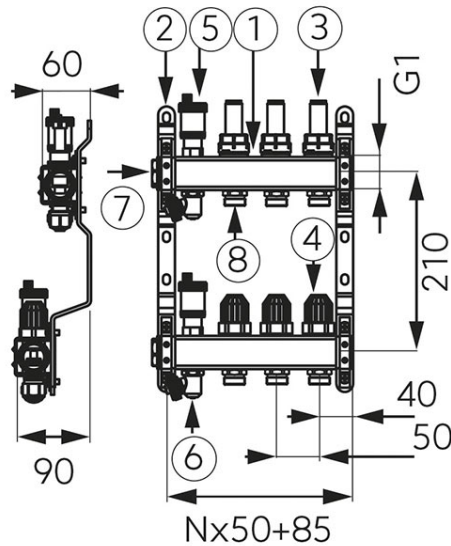

Код: **SN-RZPU**

Распределитель типа SN-RZPU, стальной

<https://kz.ferrocompany.com/product-5786-SNRZPU.html>

Индивидуальная упаковка: **1, индивидуальная упаковка со штрих-кодом для розничной продаже**

Сборочная упаковка: -

- Рабочее тело клапанов: воды, 50% гликоля
- 15 лет гарантии
- балка разделителя 2-11-ходовая, 2 шт. (1)
- комплект стальных держателей (2)
- расходомеры на штанге подвода для регулировки расхода (3)
- термостатические клапаны на штанге возврата, оснащенные ручками для ручной регулировки с возможностью подключения термоэлектрической головки (4)
- автоматические клапаны-деаэраторы G1/2, 2 шт. (5)
- поворотные сливные клапаны G1/2, 2 шт. (6)
- латунные пробки G1, 2 шт. (7)
- ниппели G1/2 x G3/4 (8)

Код	Распределитель 1"
SN-RZPU02S	2-контурный
SN-RZPU03S	3-контурный
SN-RZPU04S	4-контурный
SN-RZPU05S	5-контурный
SN-RZPU06S	6-контурный
SN-RZPU07S	7-контурный
SN-RZPU08S	8-контурный
SN-RZPU09S	9-контурный
SN-RZPU10S	10-контурный
SN-RZPU11S	11-контурный
SN-RZPU12S	12-контурный