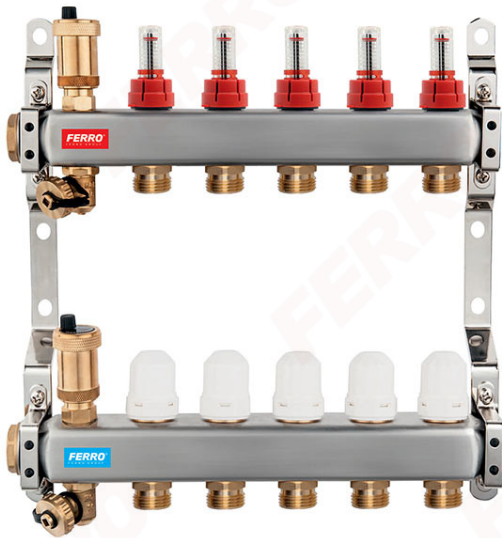

Код: **SN-RZPU**

Распределитель типа SN-RZPU, стальной

<https://kz.ferrocompany.com/product-5786-SNRZPU.html>

Индивидуальная упаковка: **1, индивидуальная упаковка со штрих-кодом для розничной продаже**

Сборочная упаковка: -

- Рабочее тело клапанов: воды, 50% гликоля
- 15 лет гарантии
- балка разделителя 2-11-ходовая, 2 шт. (1)
- комплект стальных держателей (2)
- расходомеры на штанге подвода для регулировки расхода (3)
- термостатические клапаны на штанге возврата, оснащенные ручками для ручной регулировки с возможностью подключения термоэлектрической головки (4)
- автоматические клапаны-деаэраторы G1/2, 2 шт. (5)
- поворотные сливные клапаны G1/2, 2 шт. (6)
- латунные пробки G1, 2 шт. (7)
- ниппели G1/2 x G3/4 (8)

Код	Распределитель 1"
SN-RZPU02S	2-контурный
SN-RZPU03S	3-контурный
SN-RZPU04S	4-контурный
SN-RZPU05S	5-контурный
SN-RZPU06S	6-контурный
SN-RZPU07S	7-контурный
SN-RZPU08S	8-контурный
SN-RZPU09S	9-контурный
SN-RZPU10S	10-контурный
SN-RZPU11S	11-контурный
SN-RZPU12S	12-контурный