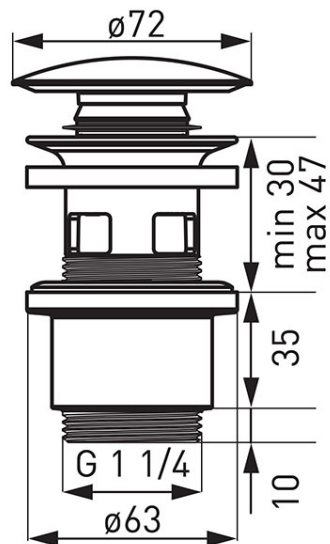

Код: S288PPCB

Сливной кран G5/4

<https://kz.ferrocompany.com/product-5777-S288PPCB.html>Индивидуальная упаковка: **1, индивидуальная упаковка со штрих-кодом для розничной продаже**Сборочная упаковка: **50**

- черная керамическая пробка
- для умывальников с переливом
- изготовлена из прочного полипропилена