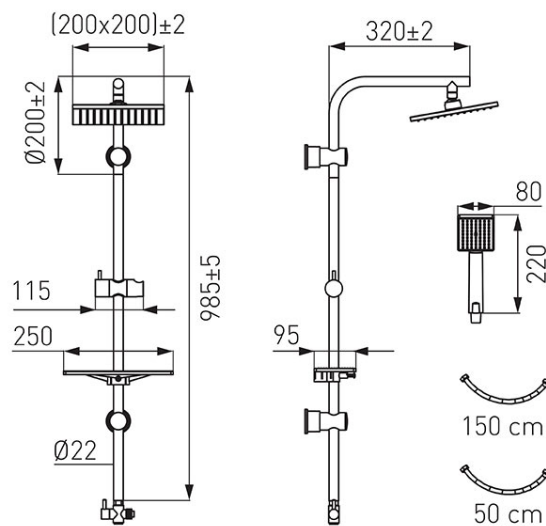

**Код: NP26VL**

Amigo VerdeLine душевая система с квадратным тропическим душем 200 мм в комплекте с лейкой, шлангом и полкой

<https://kz.ferrocompany.com/product-5771-NP26VL.html>

Индивидуальная упаковка: **1**

Сборочная упаковка: **5**

- размер дисковой головки 200 x200 мм
- течение воды дисковой головки ~5,5 л/мин - ограничение расхода воды даже до 50%
- Ferro AirIn System - аэрация струи воды
- металлическая передвижная штанга 985 мм
- регулируемое расстояние между держателями - возможность монтажа в существующих отверстиях
- прямоугольная ручка душа 85 x 80 мм
- течение воды душевой ручки ~6,2 л/мин - ограничение расхода воды даже до 50%
- Ferro AirIn System - аэрация струи воды
- количество функций душевой ручки - 1
- Ferro Easy Clean System - легкое устранение накипи
- душевой шланг 150 см в металлической оплетке
- соединительный шланг 50 см с гайкой G1/2 - универсальный подвод для каждого ваннового и душевого смесителя
- металлический зпереключатель с керамическим вкладышем
- удобная плоская полка для косметики с регулировкой крепления
- хром