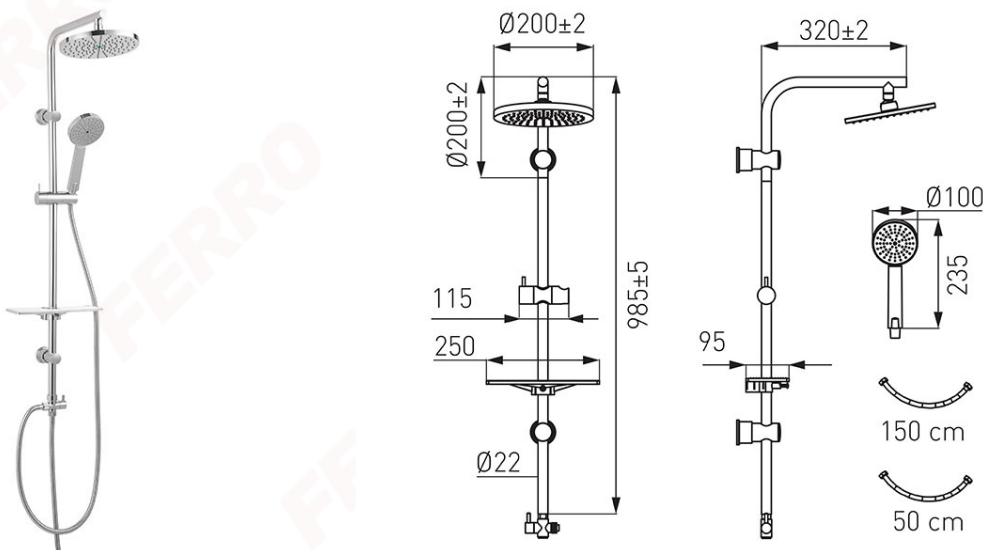

Код: NP25VL

Amigo VerdeLine душевая система с тропическим душем 200 мм в комплекте с лейкой, шлангом и полкой

<https://kz.ferrocompany.com/product-5770-NP25VL.html>

Индивидуальная упаковка: **1**

Сборочная упаковка: **5**

- диаметр дисковой головки 200 мм
- течение воды дисковой головки ~5,5 л/мин - ограничение расхода воды даже до 50%
- Ferro AirIn System - аэрация струи воды
- металлическая передвижная штанга 985 mm
- регулируемое расстояние между держателями - возможность монтажа в существующих отверстиях
- диаметр душевой ручки 100 мм
- течение воды душевой ручки ~6,4 л/мин - ограничение расхода воды даже до 50%
- Ferro AirIn System - аэрация струи воды
- количество функций душевой ручки - 1
- Ferro Easy Clean System - легкое устранение накипи
- душевой шланг 150 см в металлической оплетке
- соединительный шланг 50 см с гайкой G1/2 - универсальный подвод для каждого ваннового и душевого смесителя
- металлический переключатель с керамическим вкладышем
- удобная плоская полка для косметики с регулировкой крепления
- хром