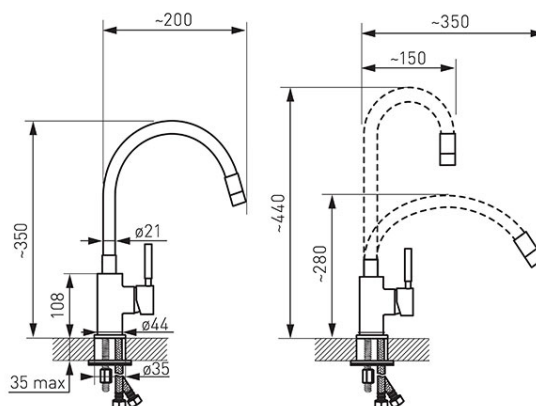

Код: BZA4P

Zumba - смеситель для мойки консольный с гибким изливом, песок

<https://kz.ferrocompany.com/product-5769-BZA4P.html>Индивидуальная упаковка: **1, индивидуальная упаковка со штрих-кодом для розничной продаже**Сборочная упаковка: **12**

- керамический регулятор
- монтаж на одно отверстие
- гибкий излив
- возможность установки произвольной формы излива
- возможность выбора цвета излива
- меняющийся радиус действия излива от 150 до 350 мм
- меняющаяся высота излива от 280 до 440 мм
- регулятор струи M22x1
- гибкие подводы G3/8 - M10x1
- хром