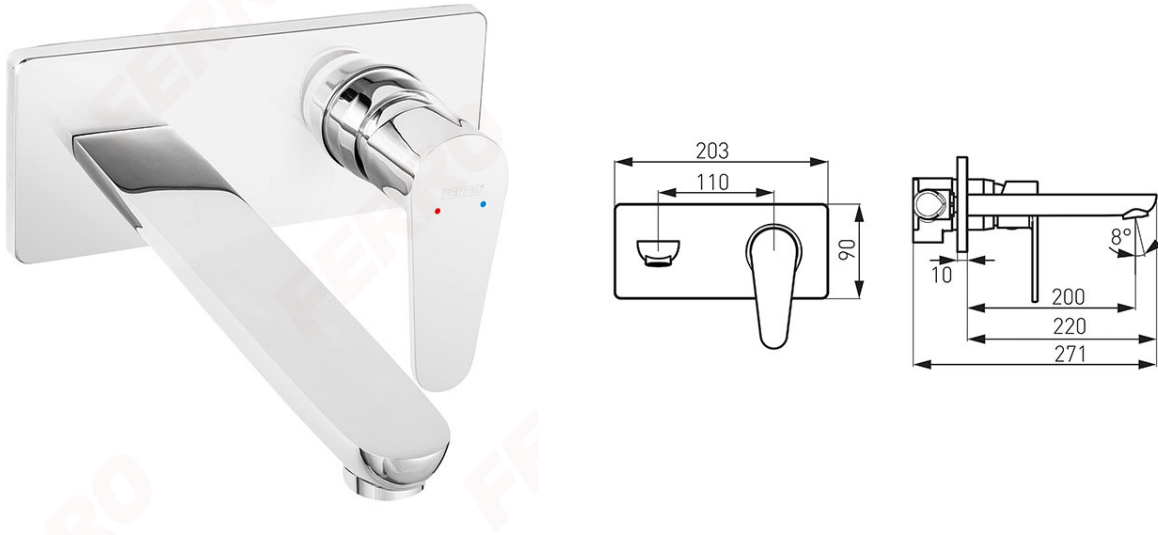

Код: BAG3PA22

Algeo смеситель для умывальника настенный скрытого монтажа излив 220мм

<https://kz.ferrocompany.com/product-5768-BAG3PA22.html>

Индивидуальная упаковка: **1, индивидуальная упаковка со штрих-кодом для розничной продаже**

Сборочная упаковка: **12**

- керамический регулятор
- комплект элементов - внутренних и наружных (на штукатурке)
- настенный монтаж
- излив 220 мм с перлятором M24x1
- хром