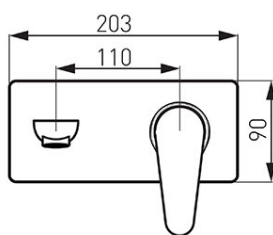

Код: BAG3PA18

Algeo смеситель для умывальника настенный скрытого монтажа излив 180мм

<https://kz.ferrocompany.com/product-5767-BAG3PA18.html>

Индивидуальная упаковка: **1, индивидуальная упаковка со штрих-кодом для розничной продаже**

Сборочная упаковка: **12**

- керамический регулятор
- комплект элементов - внутренних и наружных (на штукатурке)
- настенный монтаж
- излив 180 мм с перлятором M24x1
- хром