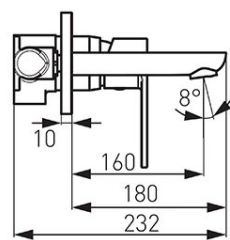

Код: BAG3PA18

Algeo смеситель для умывальника настенный скрытого монтажа излив 180мм

<https://kz.ferrocompany.com/product-5767-BAG3PA18.html>

Индивидуальная упаковка: **1, индивидуальная упаковка со штрих-кодом для розничной продаже**

Сборочная упаковка: **12**

- керамический регулятор
- комплект элементов - внутренних и наружных (на штукатурке)
- настенный монтаж
- излив 180 мм с перлятором M24x1
- хром