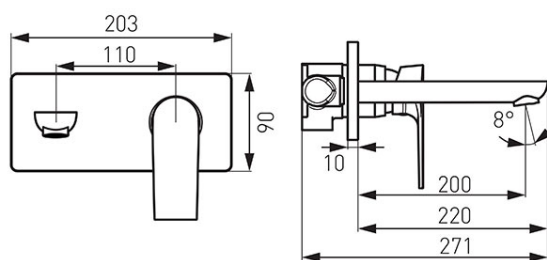

**Код: BAQ3PA22**

Algeo Square смеситель для умывальника настенный скрытого монтажа излив 220мм

<https://kz.ferrocompany.com/product-5764-BAQ3PA22.html>

Индивидуальная упаковка: **1, индивидуальная упаковка со штрих-кодом для розничной продаже**

Сборочная упаковка: **12**

- керамический регулятор
- комплект элементов - внутренних и наружных (на штукатурке)
- настенный монтаж
- излив 220 мм с перлятором M24x1
- хром