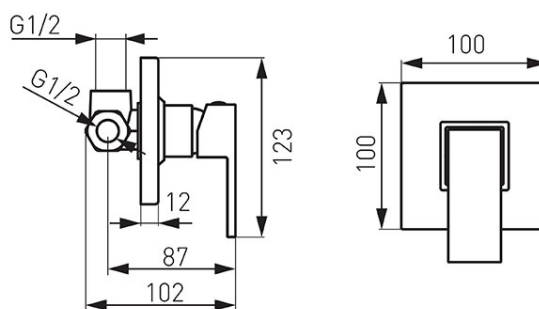

Код: BZI7PA

Zisso смеситель для душа скрытого монтажа без душевого комплекта

<https://kz.ferrocompany.com/product-5760-BZI7PA.html>

Индивидуальная упаковка: **1, индивидуальная упаковка со штрих-кодом для розничной продаже**

Сборочная упаковка: **12**

- 1-функциональный
- комплект элементов - внутренних и наружных (на штукатурке)
- настенный монтаж
- керамический регулятор
- подключение G1/2
- хром