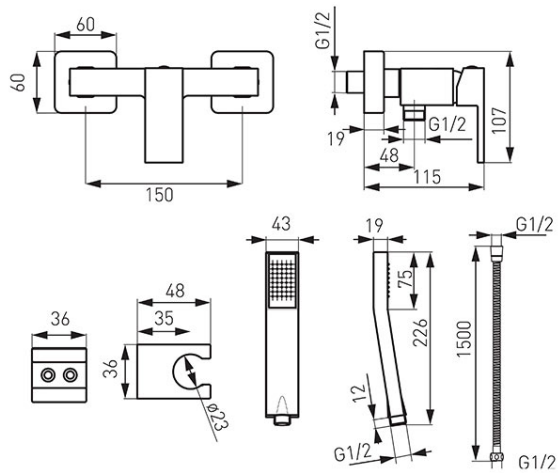

Код: BZI77

Zisso смеситель для душа настенный с душевым комплектом

<https://kz.ferrocompany.com/product-5759-BZI77.html>Индивидуальная упаковка: **1, индивидуальная упаковка со штрих-кодом для розничной продаже**Сборочная упаковка: **12**

- с точечным душем
- керамический регулятор
- настенный монтаж
- эксцентрический подвод G1/2 межцентровое расстояние 150 ± 20 мм
- подключение душа G1/2
- хром