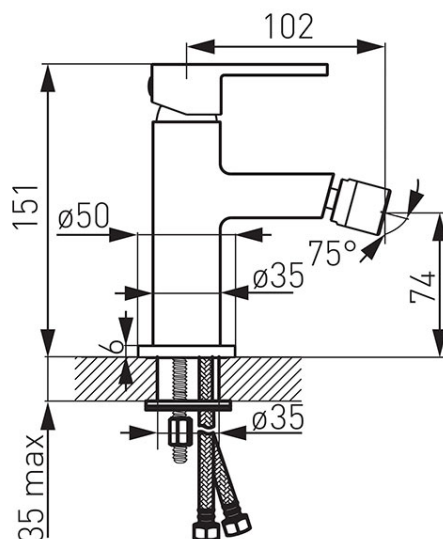

**Код: BZI6**

Zisso смеситель для биде с вращающимся аэратором

<https://kz.ferrocompany.com/product-5758-BZI6.html>Индивидуальная упаковка: **1, индивидуальная упаковка со штрих-кодом для розничной продаже**Сборочная упаковка: **12**

- керамический регулятор
- монтаж на одно отверстие
- автоматическая сливная металлическая пробка G5/4
- перлатор M24x1
- гибкая подводка G3/8 - M10x1
- хром