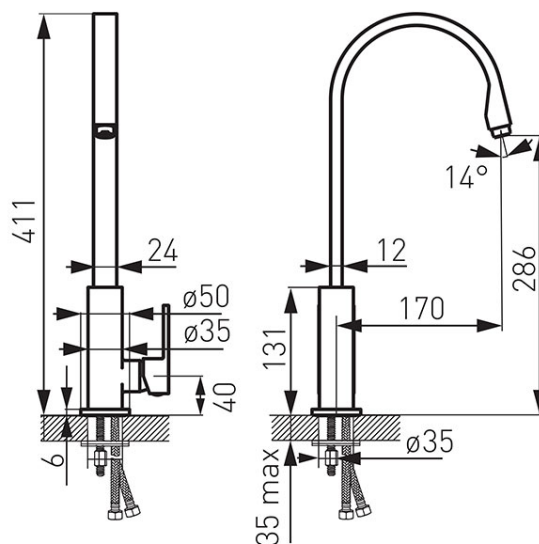

Код: BZI4

Zisso смеситель для мойки высокий с вращающимся изливом

<https://kz.ferrocompany.com/product-5757-BZI4.html>Индивидуальная упаковка: **1, индивидуальная упаковка со штрих-кодом для розничной продаже**Сборочная упаковка: **12**

- керамический регулятор
- монтаж на одно отверстие
- перлатор M24x1
- вращающийся излив
- гибкая подводка G3/8 - M10x1
- хром