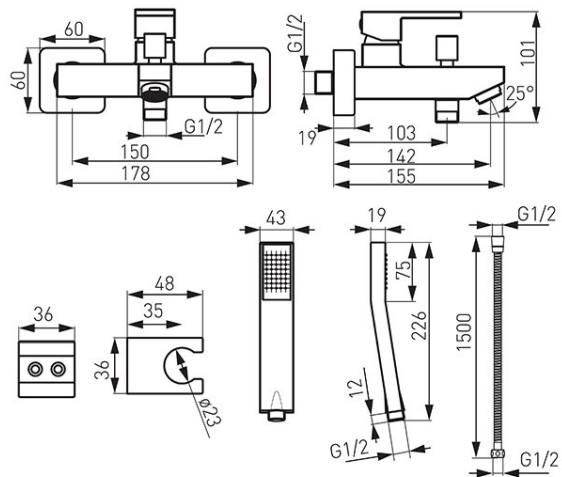

Код: BZI11

Zisso смеситель для ванны настенный с коротким изливом и душевым комплектом

<https://kz.ferrocompany.com/product-5755-BZI11.html>

Индивидуальная упаковка: **1, индивидуальная упаковка со штрих-кодом для розничной продаже**

Сборочная упаковка: **12**

- с точечным душем
- керамический регулятор
- автоматический переключатель ванна/душ с блокировкой
- перлатор M24x1
- эксцентрический подвод G1/2 межцентровое расстояние 150 ± 20 мм
- хром