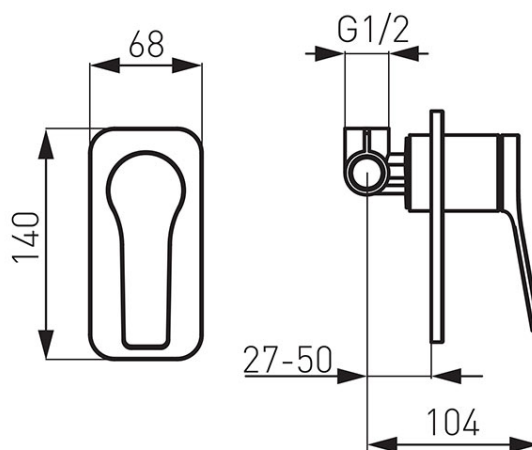

**Код: BSC7PA**

Stratos смеситель настенный скрытого монтажа на 1 выход

<https://kz.ferrocompany.com/product-5754-BSC7PA.html>

Индивидуальная упаковка: **1, индивидуальная упаковка со штрих-кодом для розничной продаже**

Сборочная упаковка: **8**

- 1-функциональный
- комплект элементов - внутренних и наружных (на штукатурке)
- настенный монтаж
- керамический регулятор
- подключение G1/2
- хром