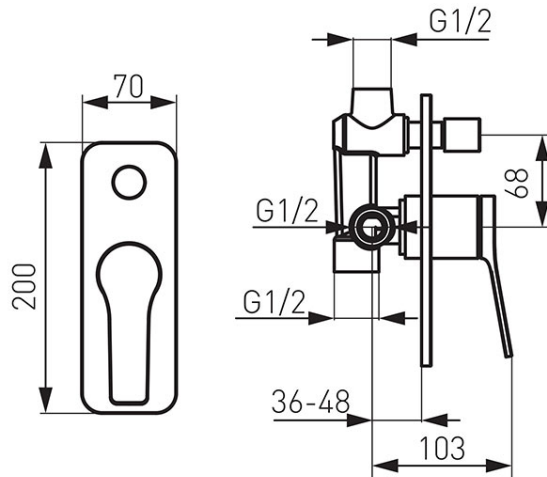

Код: BSC7P

Stratos смеситель для душа настенный скрытого монтажа на 2 выхода с переключателем, без душевого комплекта

<https://kz.ferrocompany.com/product-5753-BSC7P.html>

Индивидуальная упаковка: **1, индивидуальная упаковка со штрих-кодом для розничной продаже**

Сборочная упаковка: **8**

- 2-функциональный
- комплект элементов - внутренних и наружных (на штукатурке)
- настенный монтаж
- переключатель 2-функциональный
- керамический регулятор
- подключение G1/2
- вывод душа G1/2
- хром