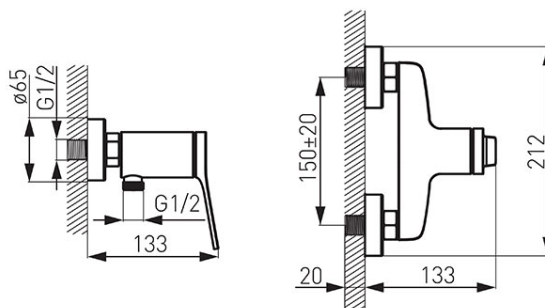

Код: BSC7

Stratos смеситель для душа настенный без душевого комплекта

<https://kz.ferrocompany.com/product-5752-BSC7.html>Индивидуальная упаковка: **1, индивидуальная упаковка со штрих-кодом для розничной продаже**Сборочная упаковка: **8**

- керамический регулятор
- настенный монтаж
- эксцентрический подвод G1/2 межцентровое расстояние 150 ± 20 мм
- подключение душа G1/2
- без душа
- хром