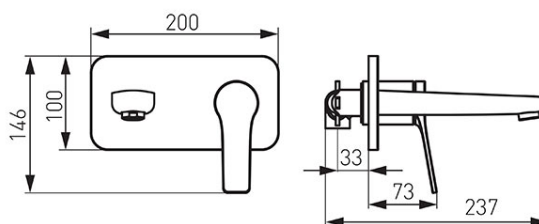

Код: BSC3PA

Stratos смеситель для умывальника настенный скрытого монтажа с изливом 190мм

<https://kz.ferrocompany.com/product-5750-BSC3PA.html>

Индивидуальная упаковка: **1, индивидуальная упаковка со штрих-кодом для розничной продаже**

Сборочная упаковка: **8**

- керамический регулятор
- комплект элементов - внутренних и наружных (на штукатурке)
- настенный монтаж
- излив 190 мм с перлятором M24x1
- хром