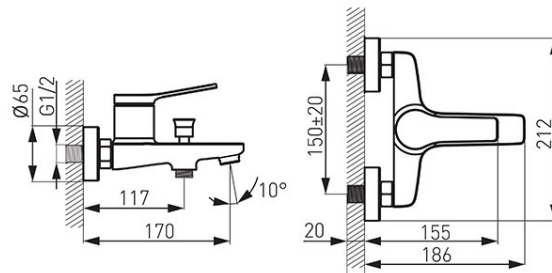

**Код: BSC1**

Stratos смеситель для ваннынастенный с коротким изливом без душевого комплекта

<https://kz.ferrocompany.com/product-5748-BSC1.html>

Индивидуальная упаковка: **1, индивидуальная упаковка со штрих-кодом для розничной продаже**

Сборочная упаковка: **8**

- керамический регулятор
- автоматический переключатель ванна/ душ с блокировкой
- перлатор M24x1
- эксцентрический подвод G1/2 межцентровоерасстояние  $150 \pm 20$  мм
- без душа
- хром