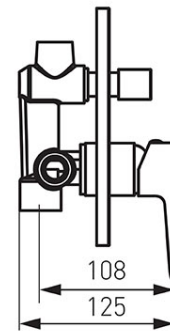

Код: BDR7P

Adore White/Chrome смеситель для душа настенный скрытого монтажа на 2 выхода с переключателем, без душевого комплекта

<https://kz.ferrocompany.com/product-5747-BDR7P.html>

Индивидуальная упаковка: **1, индивидуальная упаковка со штрих-кодом для розничной продаже**

Сборочная упаковка: **8**

- 2-функциональный
- комплект элементов - внутренних и наружных (на штукатурке)
- настенный монтаж
- переключатель 2-функциональный
- керамический регулятор
- подключение G1/2
- вывод душа G1/2
- белый - хром