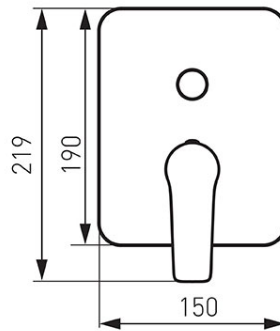

Код: BDR7P

Adore White/Chrome смеситель для душа настенный скрытого монтажа на 2 выхода с переключателем, без душевого комплекта

<https://kz.ferrocompany.com/product-5747-BDR7P.html>

Индивидуальная упаковка: **1, индивидуальная упаковка со штрих-кодом для розничной продаже**

Сборочная упаковка: **8**

- 2-функциональный
- комплект элементов - внутренних и наружных (на штукатурке)
- настенный монтаж
- переключатель 2-функциональный
- керамический регулятор
- подключение G1/2
- вывод душа G1/2
- белый - хром