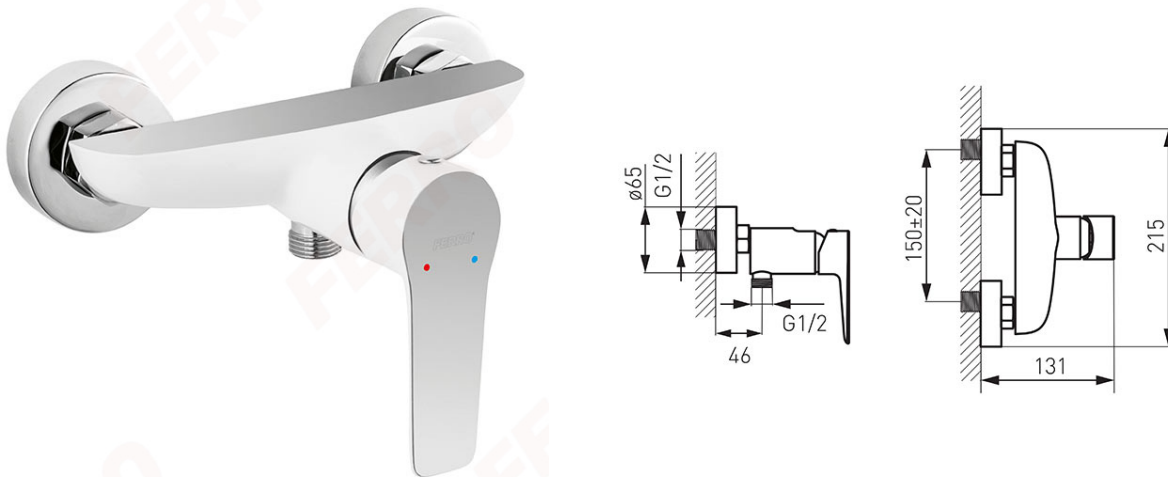

Код: BDR7

Adore White/Chrome смеситель для душа настенный без душевого комплекта

<https://kz.ferrocompany.com/product-5746-BDR7.html>Индивидуальная упаковка: **1, индивидуальная упаковка со штрих-кодом для розничной продаже**Сборочная упаковка: **6**

- керамический регулятор
- настенный монтаж
- эксцентрический подвод G1/2 межцентровое расстояние 150 ± 20 мм
- подключение душа G1/2
- без душа
- белый - хром