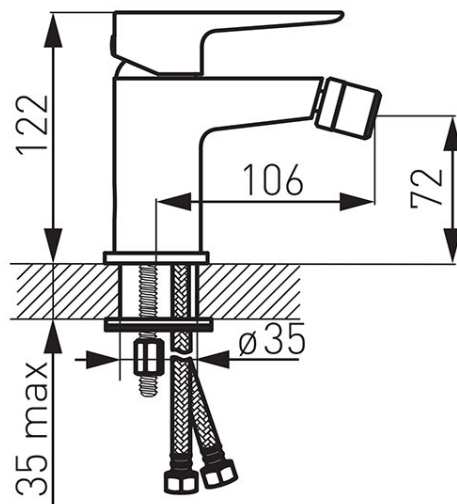

**Код: BDR6**

Adore White/Chrome смеситель для биде с вращающимся аэратором

<https://kz.ferrocompany.com/product-5745-BDR6.html>Индивидуальная упаковка: **1, индивидуальная упаковка со штрих-кодом для розничной продаже**Сборочная упаковка: **8**

- керамический регулятор
- монтаж на одно отверстие
- автоматическая сливная металлическая пробка G5/4
- перлатор M24x1
- гибкая подводка G3/8 - M10x1
- белый - хром