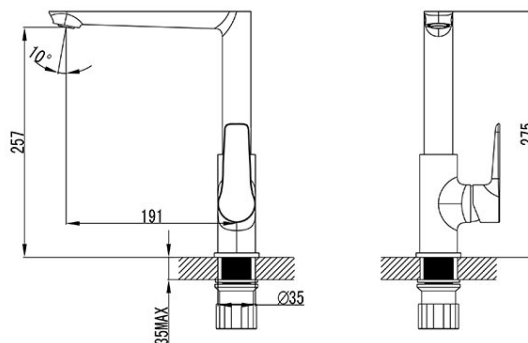

**Код: BDR4**

Adore White/Chrome смеситель для мойки высокий с вращающимся изливом

<https://kz.ferrocompany.com/product-5744-BDR4.html>

Индивидуальная упаковка: **1**, индивидуальная упаковка со штрих-кодом для розничной продаже

Сборочная упаковка: **8**

- керамический регулятор
- монтаж на одно отверстие
- перлатор M24x1
- вращающийся излив
- гибкая подводка G3/8 - M10x1
- белый - хром