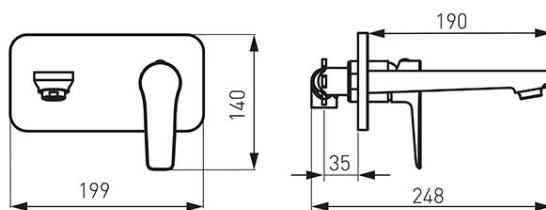

**Код: BDR3PA**

Adore White/Chrome смеситель для умывальника скрытого монтажа с изливом 190 мм

<https://kz.ferrocompany.com/product-5743-BDR3PA.html>

Индивидуальная упаковка: **1, индивидуальная упаковка со штрих-кодом для розничной продаже**

Сборочная упаковка: **8**

- керамический регулятор
- комплект элементов - внутренних и наружных (на штукатурке)
- настенный монтаж
- излив 190 мм с перлятором M24x1
- белый - хром