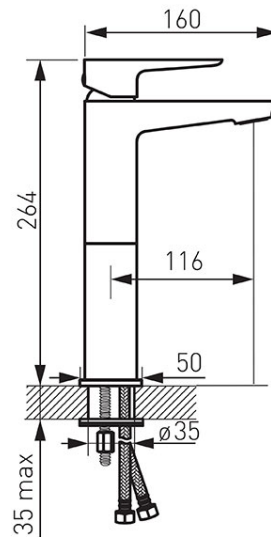

**Код: BDR2L**

Adore White/Chrome смеситель настольный для умывальника, встроенного в столешницу

<https://kz.ferrocompany.com/product-5742-BDR2L.html>

Индивидуальная упаковка: **1, индивидуальная упаковка со штрих-кодом для розничной продаже**

Сборочная упаковка: **4**

- керамический регулятор
- монтаж на одно отверстие
- перlator M24x1
- гибкая подводка G3/8 - M10x1
- белый - хром