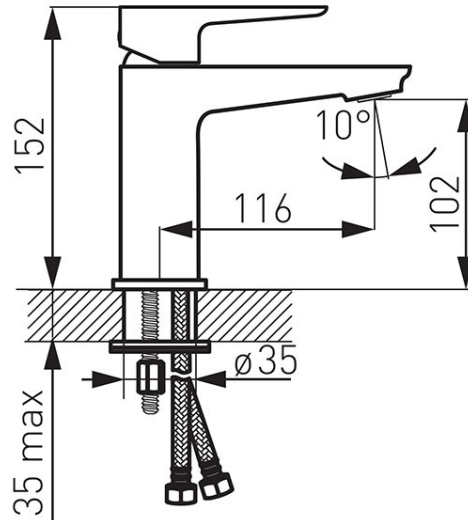

Код: BDR2

Adore White/Chrome смеситель для умывальника

<https://kz.ferrocompany.com/product-5741-BDR2.html>Индивидуальная упаковка: **1, индивидуальная упаковка со штрих-кодом для розничной продаже**Сборочная упаковка: **8**

- керамический регулятор
- монтаж на одно отверстие
- click-clack сливная металлическая пробка G5/4
- перлатор M24x1
- гибкая подводка G3/8 - M10x1
- белый - хром