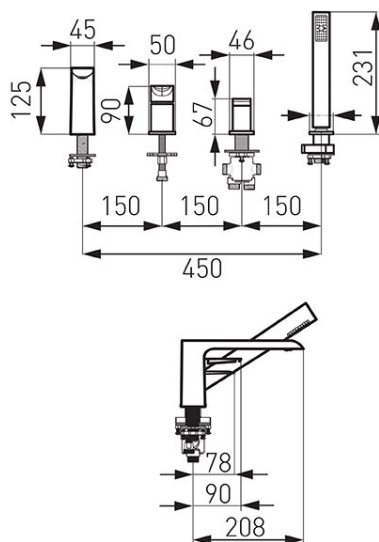

Код: BDR11A

Adore White/Chrome смеситель для ванны настольный для монтажа в 4 отверстия

<https://kz.ferrocompany.com/product-5740-BDR11A.html>

Индивидуальная упаковка: **1, индивидуальная упаковка со штрих-кодом для розничной продаже**

Сборочная упаковка: **4**

- керамический регулятор
- автоматический переключатель умывальник /душ
- выдвижная душевая ручка
- перлатор M24x1
- гибкие подводки в комплекте
- консольный монтаж
- белый - хром