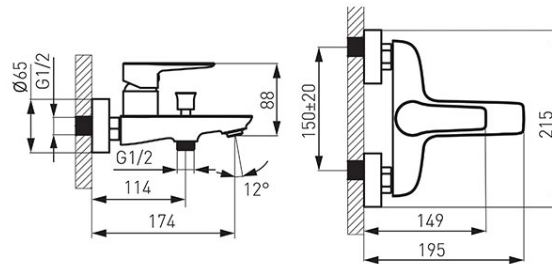

Код: BDR1

Adore White/Chrome смеситель для ванны настенный с коротким изливом без душевого комплекта

<https://kz.ferrocompany.com/product-5739-BDR1.html>

Индивидуальная упаковка: **1, индивидуальная упаковка со штрих-кодом для розничной продаже**

Сборочная упаковка: **6**

- керамический регулятор
- автоматический переключатель ванна/душ с блокировкой
- перlator M24x1
- эксцентрический подвод G1/2 межцентровое расстояние 150 ± 20 мм
- без душа
- белый - хром