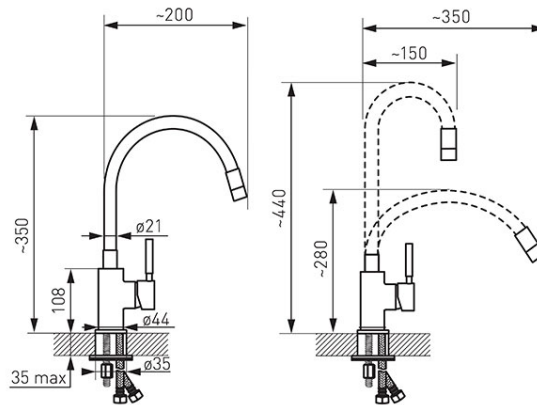

**Код: BZA4S**

Zumba смеситель для мойки с гибким изливом, серебристый

<https://kz.ferrocompany.com/product-5737-BZA4S.html>Индивидуальная упаковка: **1, индивидуальная упаковка со штрих-кодом для розничной продаже**Сборочная упаковка: **12**

- керамический регулятор
- монтаж на одно отверстие
- гибкий излив
- возможность установки произвольной формы излива
- возможность выбора цвета излива
- меняющийся радиус действия излива от 150 до 350 мм
- меняющаяся высота излива от 280 до 440 мм
- регулятор струи M22x1
- гибкие подводки G3/8 - M10x1
- хром