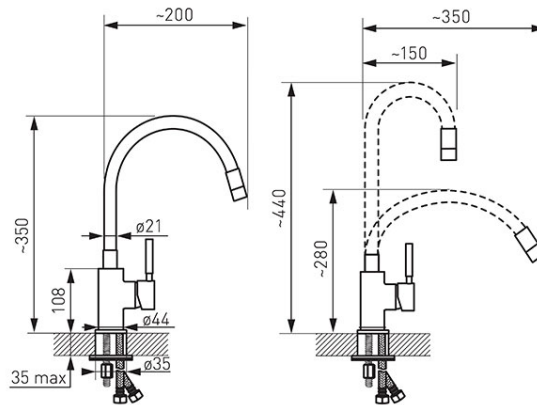

Код: BZA4G

Zumba смеситель для мойки с гибким изливом, зеленый

<https://kz.ferrocompany.com/product-5736-BZA4G.html>Индивидуальная упаковка: **1, индивидуальная упаковка со штрих-кодом для розничной продаже**Сборочная упаковка: **12**

- керамический регулятор
- монтаж на одно отверстие
- гибкий излив
- возможность установки произвольной формы излива
- возможность выбора цвета излива
- меняющийся радиус действия излива от 150 до 350 мм
- меняющаяся высота излива от 280 до 440 мм
- регулятор струи M22x1
- гибкие подводки G3/8 - M10x1
- хром