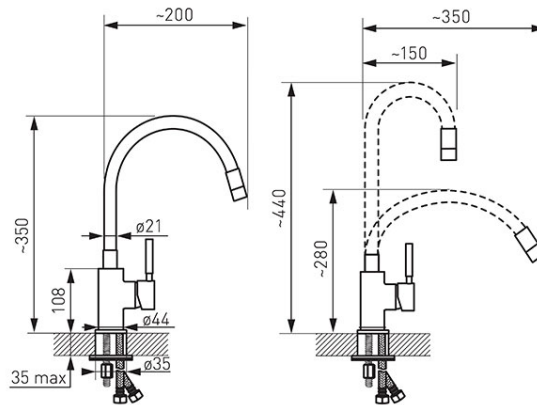

Код: BZA4C

Zumba смеситель для мойки с гибким изливом, желтый

<https://kz.ferrocompany.com/product-5735-BZA4C.html>Индивидуальная упаковка: **1, индивидуальная упаковка со штрих-кодом для розничной продаже**Сборочная упаковка: **12**

- керамический регулятор
- монтаж на одно отверстие
- гибкий излив
- возможность установки произвольной формы излива
- возможность выбора цвета излива
- меняющийся радиус действия излива от 150 до 350 мм
- меняющаяся высота излива от 280 до 440 мм
- регулятор струи M22x1
- гибкие подводки G3/8 - M10x1
- хром