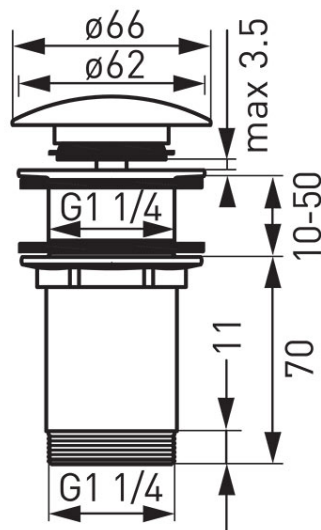

Код: S285B

Донный клапан Rotondo 5/4", латунь, хром, для умывальников с переливом, в блистере

<https://kz.ferrocompany.com/product-5734-S285B.html>

Индивидуальная упаковка: **1, индивидуальная упаковка со штрих-кодом для розничной продаже**

Сборочная упаковка: **50**

- для умывальника без перелива
- сделано из латуни
- хром

Коробка	Блистер
S285B	S285B-B