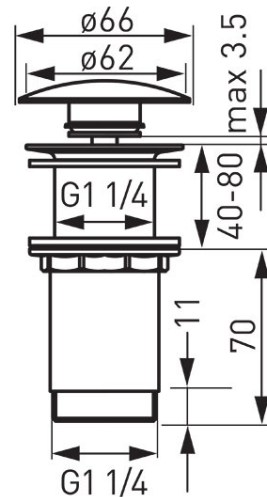

Код: S285-WBP

Донный клапан Rotondo 5/4", высокий, латунь, хром, для настольных умывальников без перелива, в коробке

<https://kz.ferrocompany.com/product-5733-S285WBP.html>

Индивидуальная упаковка: **1, индивидуальная упаковка со штрих-кодом для розничной продаже**

Сборочная упаковка: **50**

- для умывальника без перелива
- сделано из латуни
- хром

Коробка	Блистер
S285-WBP	S285-WBP-B

Long not found or type unknown