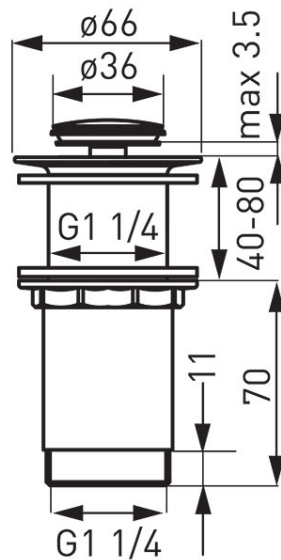

Код: S283-WBP

Донный слив $\frac{5}{4}$ " , высокий, латунь, для настольных умывальников без перелива, в коробке

<https://kz.ferrocompany.com/product-5732-S283WBP.html>

Индивидуальная упаковка: **1, индивидуальная упаковка со штрих-кодом для розничной продаже**

Сборочная упаковка: **50**

- для умывальника без перелива
- сделано из латуни
- хром

Коробка	Блистер
S283-WBP	S283-WBP-B

Long not found or type unknown