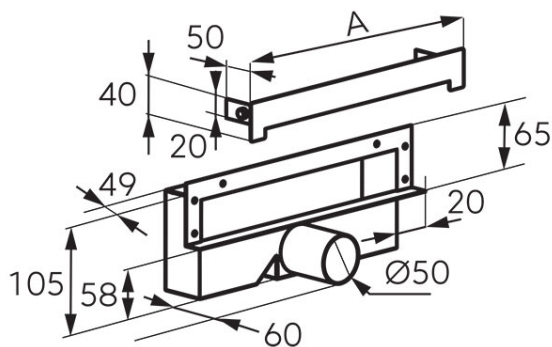

**Код: OLWS1**

Wall Slim - душевой лоток пристенный 30 см

<https://kz.ferrocompany.com/product-5730-OLWS1.html>Индивидуальная упаковка: **1, индивидуальная упаковка со штрих-кодом для розничной продаже**

- пропускная способность: 45 л/мин
- подключение: Ø50 мм
- малая глубина монтажа: 58 мм
- встроенные сифон
- контрольная пробка - легкий доступ к сифону
- гидроизолирующий фланец
- нержавеющая сталь
- полированная маска

Код	А [мм]
OLWS1	300