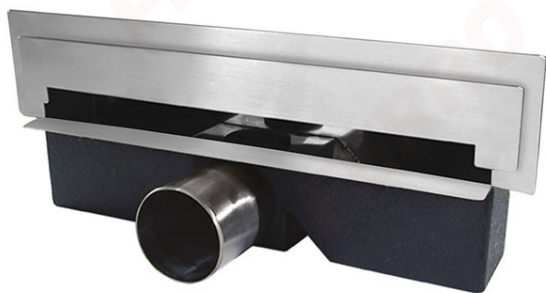

**Код: OLWS1**

Wall Slim - душевой лоток пристенный 30 см

<https://kz.ferrocompany.com/product-5730-OLWS1.html>Индивидуальная упаковка: **1, индивидуальная упаковка со штрих-кодом для розничной продаже**

- пропускная способность: 45 л/мин
- подключение: Ø50 мм
- малая глубина монтажа: 58 мм
- встроенные сифон
- контрольная пробка - легкий доступ к сифону
- гидроизолирующий фланец
- нержавеющая сталь
- полированная маска