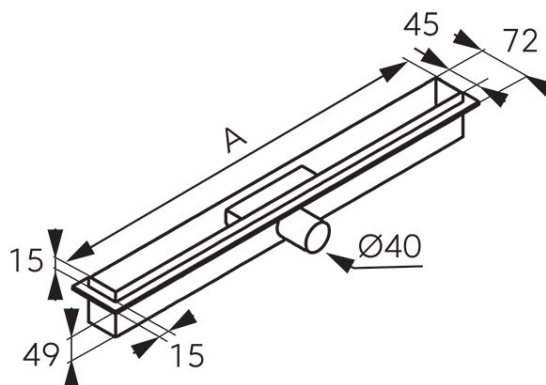

Код: OLSP1

Super Slim Pro - душевой лоток

<https://kz.ferrocompany.com/product-5729-OLSP1.html>Индивидуальная упаковка: **1, индивидуальная упаковка со штрих-кодом для розничной продаже**

- пропускная способность: 48 л/мин
- подключение: Ø40 мм
- гидроизолирующий фланец
- нержавеющая сталь
- встроенные сифон
- контрольная пробка - легкий доступ к сифону
- высота застройки: 49 мм
- ширина трапа: 45 мм

Код	A [мм]
OLSP1-60	600
OLSP1-70	700
OLSP1-80	800