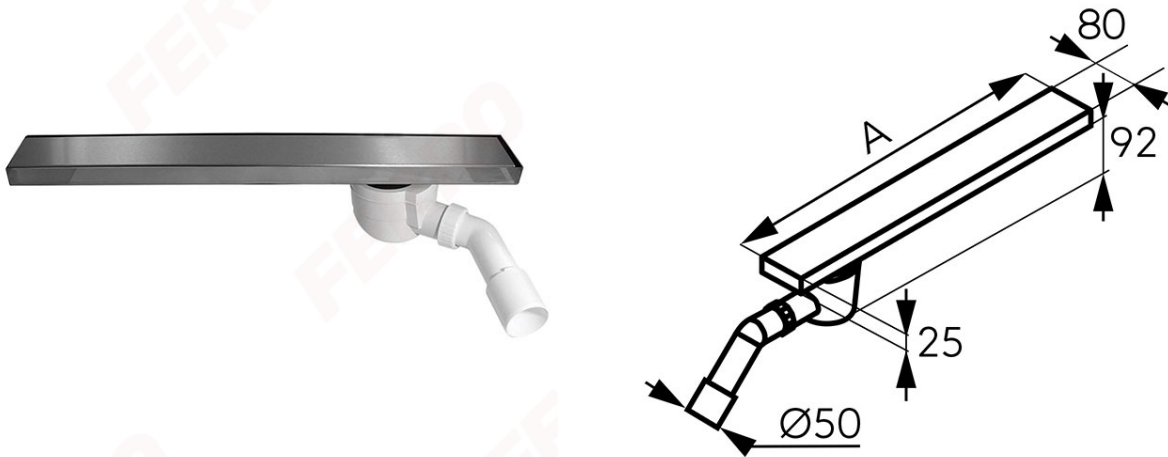

Код: OLE1

Easy New душевой лоток

<https://kz.ferrocompany.com/product-5728-OLE1.html>Индивидуальная упаковка: **1, индивидуальная упаковка со штрих-кодом для розничной продаже**

- пропускная
- способность: 33 л/мин
- подключение: Ø50 мм
- сифон в комплекте
- гидроизолирующий фланец
- нержавеющая сталь

| Код | L [мм] |
|---------|--------|
| OLE1-60 | 600 |
| OLE1-70 | 700 |