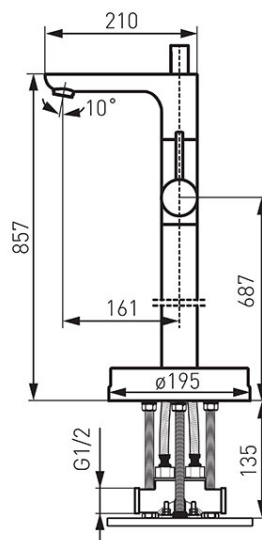

Код: BFI11F

Fiesta смеситель для ванны напольный отдельностоящий

<https://kz.ferrocompany.com/product-5727-BFI11F.html>Индивидуальная упаковка: **1, индивидуальная упаковка со штрих-кодом для розничной продаже**

- керамический регулятор
- автоматический переключатель ванна/душ
- регулятор струи M28x1
- шланг душа 150 см в металлической оплетке
- комплект для подключения к полу 1/2"
- хром