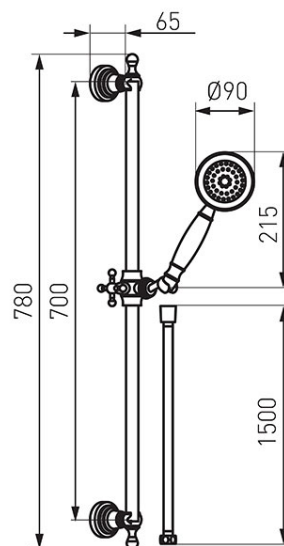

Код: N160BR

Retro Old Bronze душевая стойка в комплекте с лейкой и шлангом

<https://kz.ferrocompany.com/product-5722-N160BR.html>

Индивидуальная упаковка: **1, индивидуальная упаковка со штрих-кодом для розничной продаже**

- лейка душа 1-функциональная: дождь
- штанга металлическая передвижная 745 мм
- диаметр лейки душа 90 мм
- Easy Clean System – легкое устранение накипи из верхнего душа
- шланг душа 150 см в металлической оплетке
- старая бронза