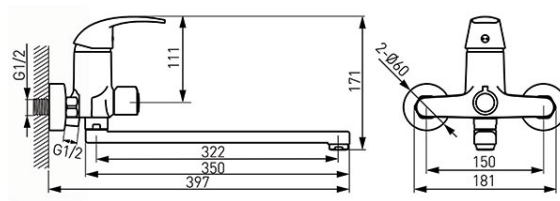

Код: BVA5A

Vasto смеситель для ванны настенный с изливом 320мм и переключателем на душ, без душевого комплекта

<https://kz.ferrocompany.com/product-5587-BVA5A.html>

Индивидуальная упаковка: **1, индивидуальная упаковка со штрих-кодом для розничной продаже**

- керамический регулятор
- настенный монтаж
- керамический переключатель умывальник/душ
- регулятор струи M24x1
- эксцентрический подвод G1/2 межцентровое расстояние 150 ± 20 мм
- вращающийся излив
- подключение душа G1/2
- хром