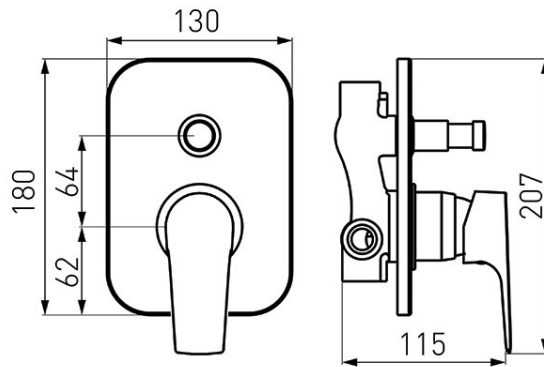

Код: BTG7PVL

Tiga VerdeLine смеситель для душа настенный скрытого монтажа на 2 выхода с переключателем, без душевого комплекта

<https://kz.ferrocompany.com/product-5537-BTG7PVL.html>

Индивидуальная упаковка: **1, индивидуальная упаковка со штрих-кодом для розничной продаже**

- 2-функциональный
- комплект элементов - внутренних и наружных (на штукатурке)
- настенный монтаж
- переключатель 2-функциональный
- керамический регулятор
- подключение G1/2
- ограничитель вытекания воды
- вывод душа G1/2
- хром