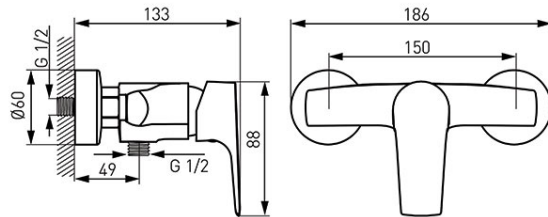

Код: BTG7VL

Tiga VerdeLine смеситель для душа настенный без душевого комплекта

<https://kz.ferrocompany.com/product-5536-BTG7VL.html>

Индивидуальная упаковка: **1, индивидуальная упаковка со штрих-кодом для розничной продаже**

- керамический регулятор
- настенный монтаж
- эксцентрический подвод G1/2 межцентровое расстояние 150 ± 20 мм
- ограничитель вытекания воды
- подключение душа G1/2
- хром