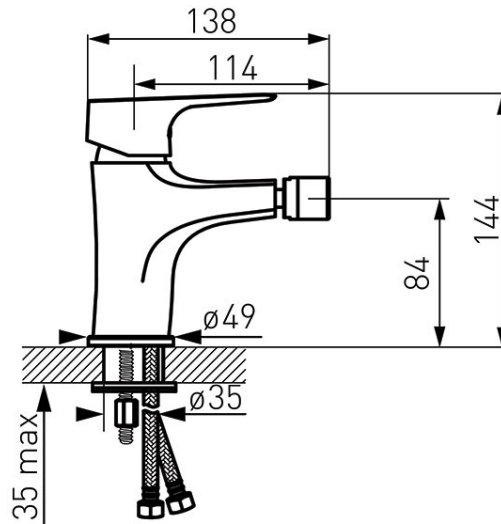

**Код: BTG6VL**

Tiga VerdeLine смеситель для биде с вращающимся аэратором и донным клапаном

<https://kz.ferrocompany.com/product-5535-BTG6VL.html>

Индивидуальная упаковка: **1, индивидуальная упаковка со штрих-кодом для розничной продаже**

- керамический регулятор
- монтаж на одно отверстие
- автоматическая сливная пробка G5/4
- регулятор струи FerroAirMix M24x1
- Easy Clean System – легкое устранение накипи
- гибкая подводка G3/8 - M10x1
- хром