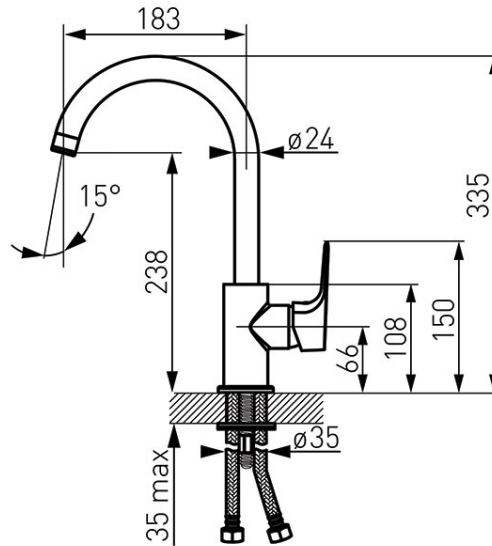

Код: BTG4VL

Tiga VerdeLine смеситель для мойки высокий с поворотным изливом

<https://kz.ferrocompany.com/product-5534-BTG4VL.html>

Индивидуальная упаковка: **1, индивидуальная упаковка со штрих-кодом для розничной продаже**

- керамический регулятор
- монтаж на одно отверстие
- регулятор струи FerroAirMix M24x1
- Easy Clean System – легкое устранение накипи
- вращающийся излив
- гибкая подводка G3/8 - M10x1
- хром