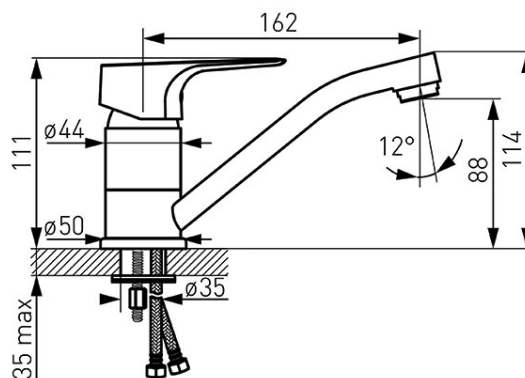

Код: BTG2AVL

Tiga VerdeLine смеситель для умывальника с вращающимся изливом

<https://kz.ferrocompany.com/product-5533-BTG2AVL.html>

Индивидуальная упаковка: **1, индивидуальная упаковка со штрих-кодом для розничной продаже**

- керамический регулятор
- монтаж на одно отверстие
- регулятор струи FerroAirMix M24x1
- Easy Clean System – легкое устранение накипи
- гибкая подводка G3/8 - M10x1
- хром