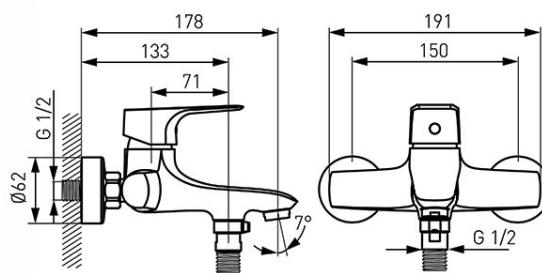

Код: BTG1VL

Tiga VerdeLine смеситель для ванны настенный с коротким изливом без душевого комплекта

<https://kz.ferrocompany.com/product-5531-BTG1VL.html>

Индивидуальная упаковка: **1, индивидуальная упаковка со штрих-кодом для розничной продаже**

- керамический регулятор
- настенный монтаж
- керамический переключатель ванна/душ
- регулятор струи M24x1
- ограничитель вытекания воды для душа
- эксцентрический подвод G1/2 межцентровое расстояние 150 ± 20 мм
- без душа
- хром