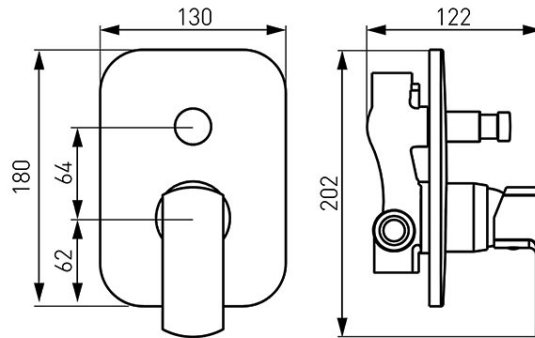

Код: BLB7PVL

Alba VerdeLine смеситель для душа настенный скрытого монтажа на 2 выхода с переключателем, без душевого комплекта

<https://kz.ferrocompany.com/product-5530-BLB7PVL.html>

Индивидуальная упаковка: **1, индивидуальная упаковка со штрих-кодом для розничной продаже**

- 2-функциональный
- комплект элементов - внутренних и наружных (на штукатурке)
- настенный монтаж
- переключатель 2-функциональный
- керамический регулятор
- подключение G1/2
- ограничитель вытекания воды
- вывод душа G1/2
- хром