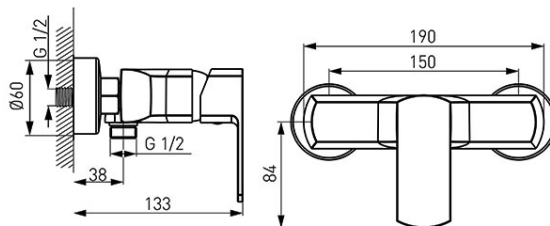

Код: BLB7VL

Alba VerdeLine смеситель для душа настенный без душевого комплекта

<https://kz.ferrocompany.com/product-5529-BLB7VL.html>Индивидуальная упаковка: **1, индивидуальная упаковка со штрих-кодом для розничной продаже**

- керамический регулятор
- настенный монтаж
- эксцентрический подвод G1/2 межцентровое расстояние 150 ± 20 мм
- ограничитель вытекания воды
- подключение душа G1/2
- хром