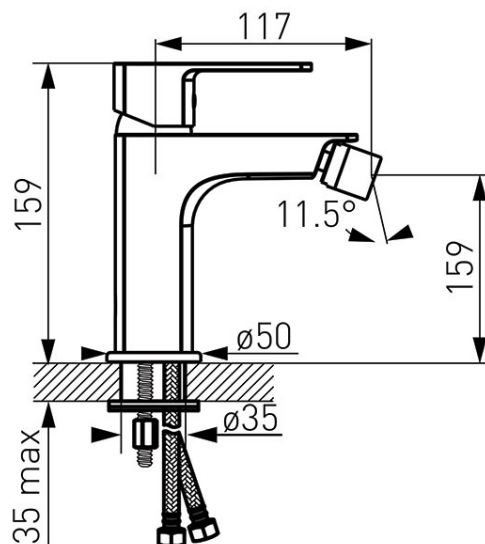

Код: BLB6VL

Alba VerdeLine смеситель для биде с вращающимся аэратором и донным клапаном

<https://kz.ferrocompany.com/product-5528-BLB6VL.html>Индивидуальная упаковка: **1, индивидуальная упаковка со штрих-кодом для розничной продаже**

- керамический регулятор
- монтаж на одно отверстие
- автоматическая сливная пробка G5/4
- регулятор струи FerroAirMix M24x1
- Easy Clean System – легкое устранение накипи
- гибкая подводка G3/8 - M10x1
- хром