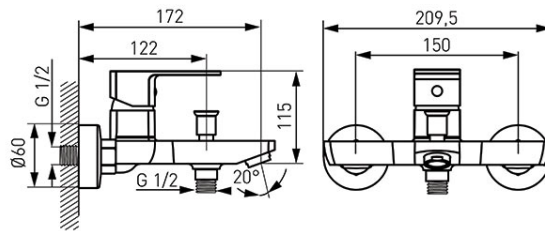

Код: BLB1VL

Alba VerdeLine смеситель для ванны настенный с коротким изливом без душевого комплекта

<https://kz.ferrocompany.com/product-5526-BLB1VL.html>

Индивидуальная упаковка: **1, индивидуальная упаковка со штрих-кодом для розничной продаже**

- керамический регулятор
- настенный монтаж
- переключатель ванна/душ
- регулятор струи M24x1
- ограничитель вытекания воды для душа
- эксцентрический подвод G1/2 межцентровое расстояние 150 ± 20 мм
- без душа
- хром