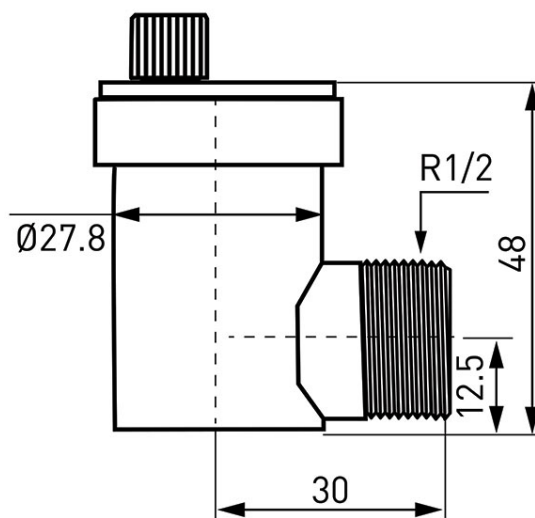

Код: O15ASB2

Воздухоотводчик автоматический боковой, 1/2", хром

<https://kz.ferrocompany.com/product-5509-O15ASB2.html>Индивидуальная упаковка: **1, индивидуальная упаковка со штрих-кодом для розничной продаже**Сборочная упаковка: **120**

- максимальная рабочая температура: 110°C
- максимальное рабочее давление: 10 бар